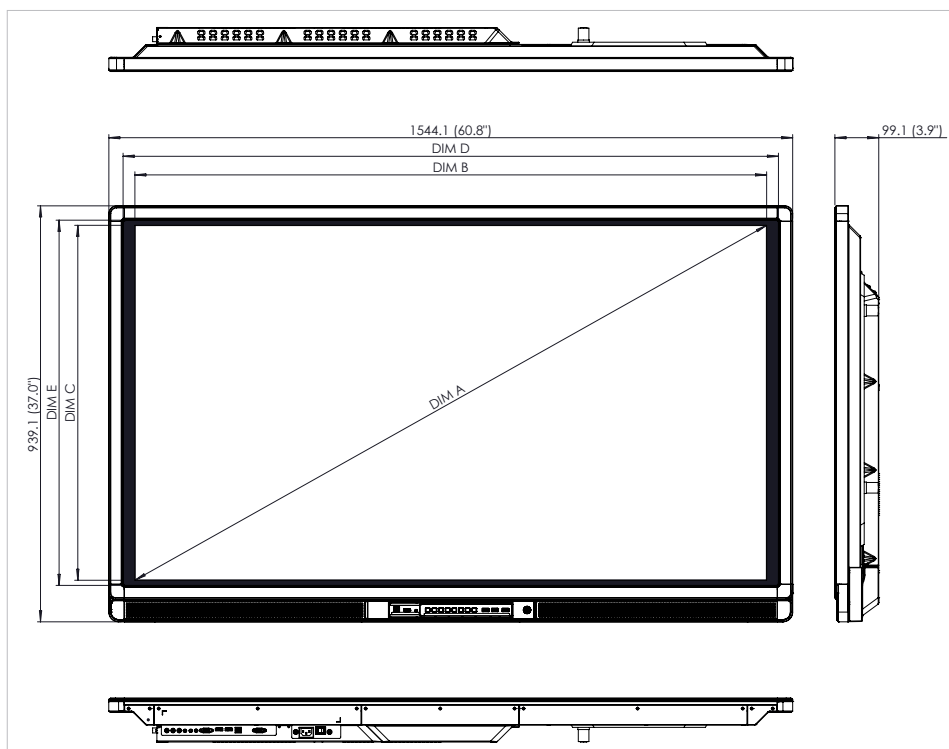

## DANE TECHNICZNE

Wymiary łączne	1710 x 1350 x 540 mm (67 x 53 x 21 cala)
Wymiary przy spakowaniu	1544 x 939 x 99 mm (61 x 37 x 3,9 cala)
Waga netto	45 kg (99,2 lb)
Waga przy spakowaniu	57 kg (126 lb)

## RYSUNKI TECHNICZNE

65" HD

REF	DESCRIPTION	DIMENSION
A	IMAGE DIAGONAL	1636.2mm (64.4")
B	IMAGE AREA WIDTH	1426.5mm (56.2")
C	IMAGE AREA HEIGHT	801.5mm (31.6")
D	ACTIVE AREA WIDTH	1479.5mm (58.2")
E	ACTIVE AREA HEIGHT	824.5mm (32.5")