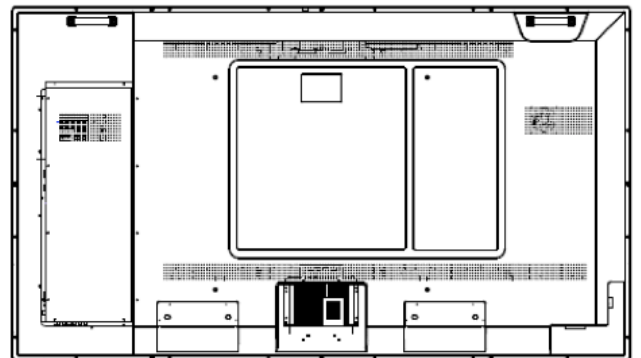

RYS. TECHNICZNY URZĄDZENIA ACTIVPANEL HD 65"

PRZÓD

TYŁ

RYS. TECHNICZNY URZĄDZENIA ACTIVPANEL HD 75"

PRZÓD

TYŁ

RYS. TECHNICZNY URZĄDZENIA ACTIVPANEL 4k 84"

PRZÓD

TYŁ