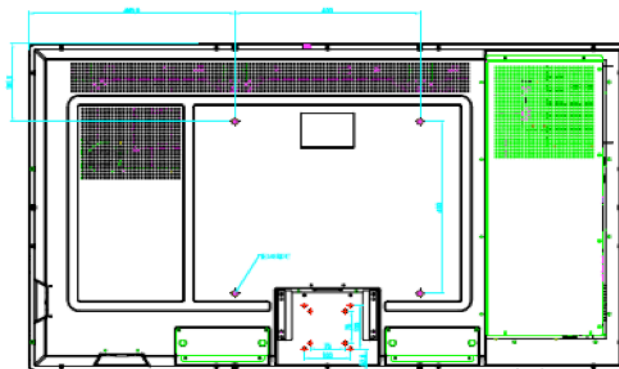

DANE TECHNICZNE W OPARCIU O ROZMIAR URZĄDZENIA

WYŚWIETLACZ

Przekątna	55" HD	65" HD	75" HD	65" 4K UHD	75" 4K UHD	84" 4K UHD
Jasność	350 cd/m²	350 cd/m²	400 cd/m²	450 cd/m²	450 cd/m²	350 cd/m²
Współczynnik kontrastu	1400:1	1400:1	5000:1	1200:1	5000:1	1600:1
Kolory	16,7 m (8-bitowy)	16,7 m (8-bitowy)	16,7 m (8-bitowy)	1,07 B (10-bitowy)	1,07 B (10-bitowy)	1,06 B (10-bitowy)
Rozdzielczość optymalna	Full HD 1080p 1920 x 1080 przy 60 Hz	Full HD 1080p 1920 x 1080 przy 60 Hz	Full HD 1080p 1920 x 1080 przy 60 Hz	4K UHD 2160p 3840 x 2160 przy 60 Hz	4K UHD 2160p 3840 x 2160 przy 60 Hz	4K UHD 2160p 3840 x 2160 przy 60 Hz
Obszar wyświetlania obrazu	1210 mm x 680 mm (47,6" x 26,7")	1428 mm x 803 mm (56,2" x 31,6")	1650 mm x 928 mm (65" x 36,5")	1428 mm x 803 mm (56,2" x 31,6")	1650 mm x 928 mm (65" x 36,5")	1867 mm x 1053 mm (73,5" x 41,5")

FUNKCJE INTERAKTYWNE

Prędkość wyjściowa	111 Hz	111 Hz	90 Hz	111 Hz	90 Hz	83 Hz

DANE FIZYCZNE