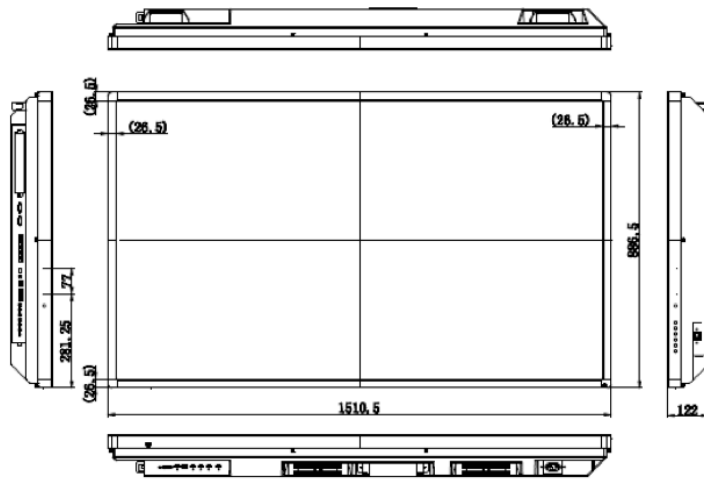

RYS. TECHNICZNY URZĄDZENIA ACTIVPANEL HD 65"

PRZÓD