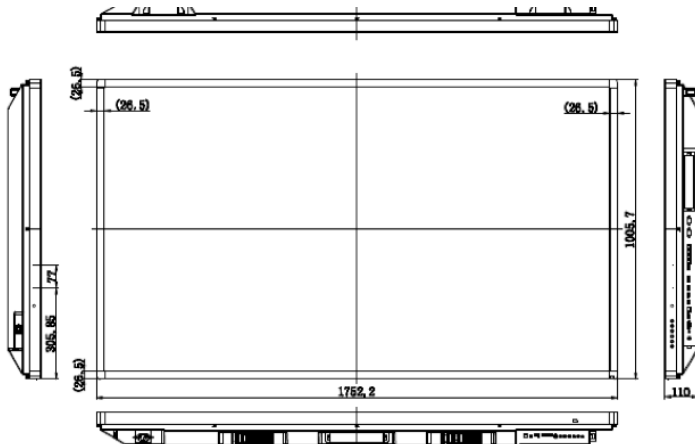

RYS. TECHNICZNY URZĄDZENIA ACTIVPANEL HD 75"

PRZÓD