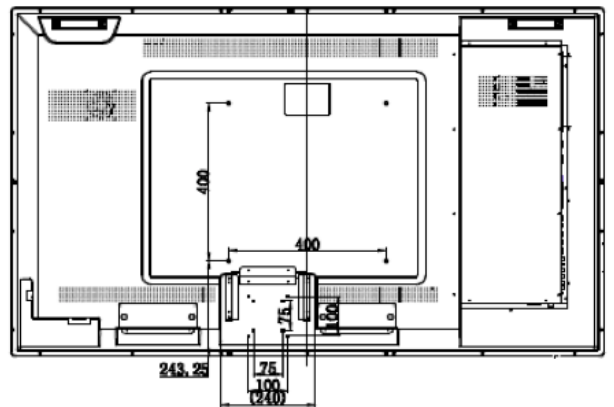

RYS. TECHNICZNY URZĄDZENIA ACTIVPANEL HD 65"

PRZÓD

TYŁ

RYS. TECHNICZNY URZĄDZENIA ACTIVPANEL HD 75"

PRZÓD

TYŁ

RYS. TECHNICZNY URZĄDZENIA ACTIVPANEL 4k 84"

PRZÓD

TYŁ