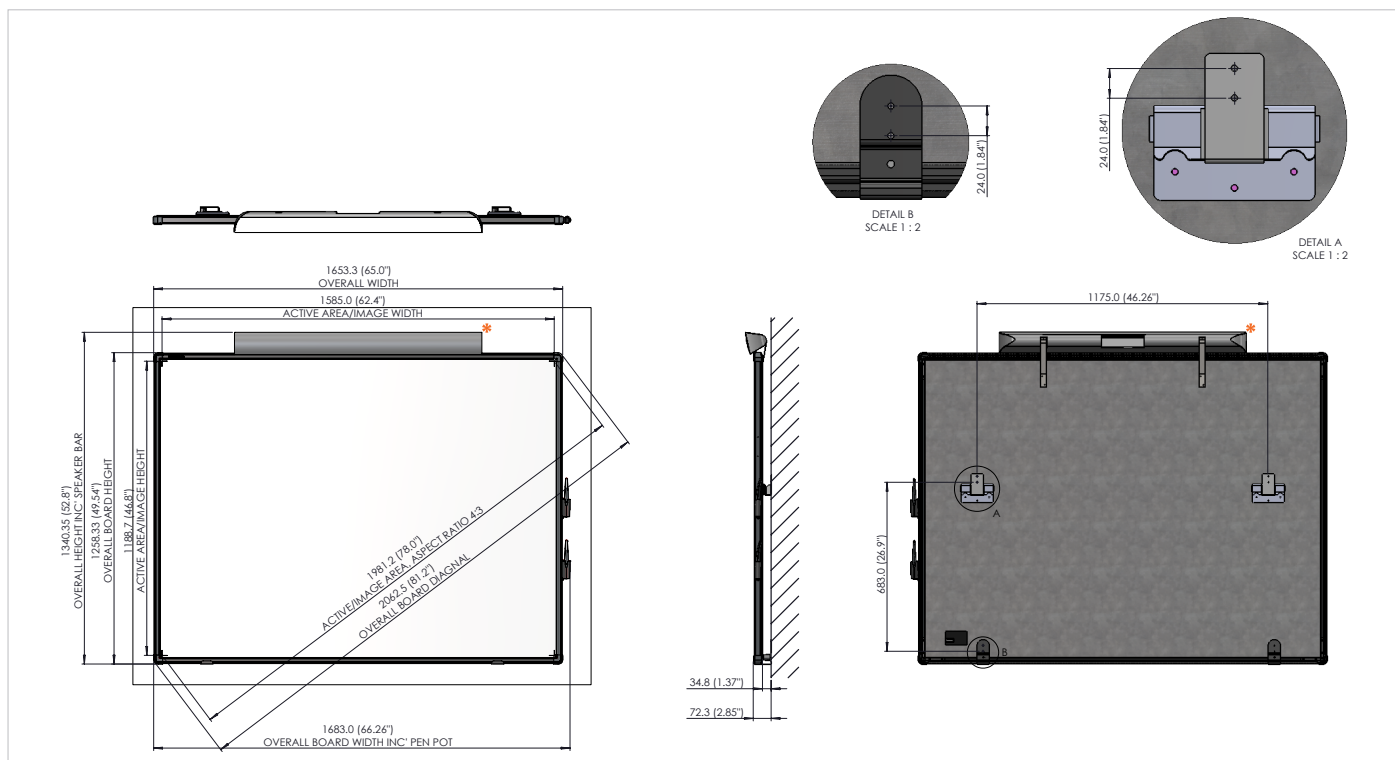

78"

88"

*System dźwiękowy Promethean ActivSoundBar nie jest dołączony do zestawu ActivBoard Touch.