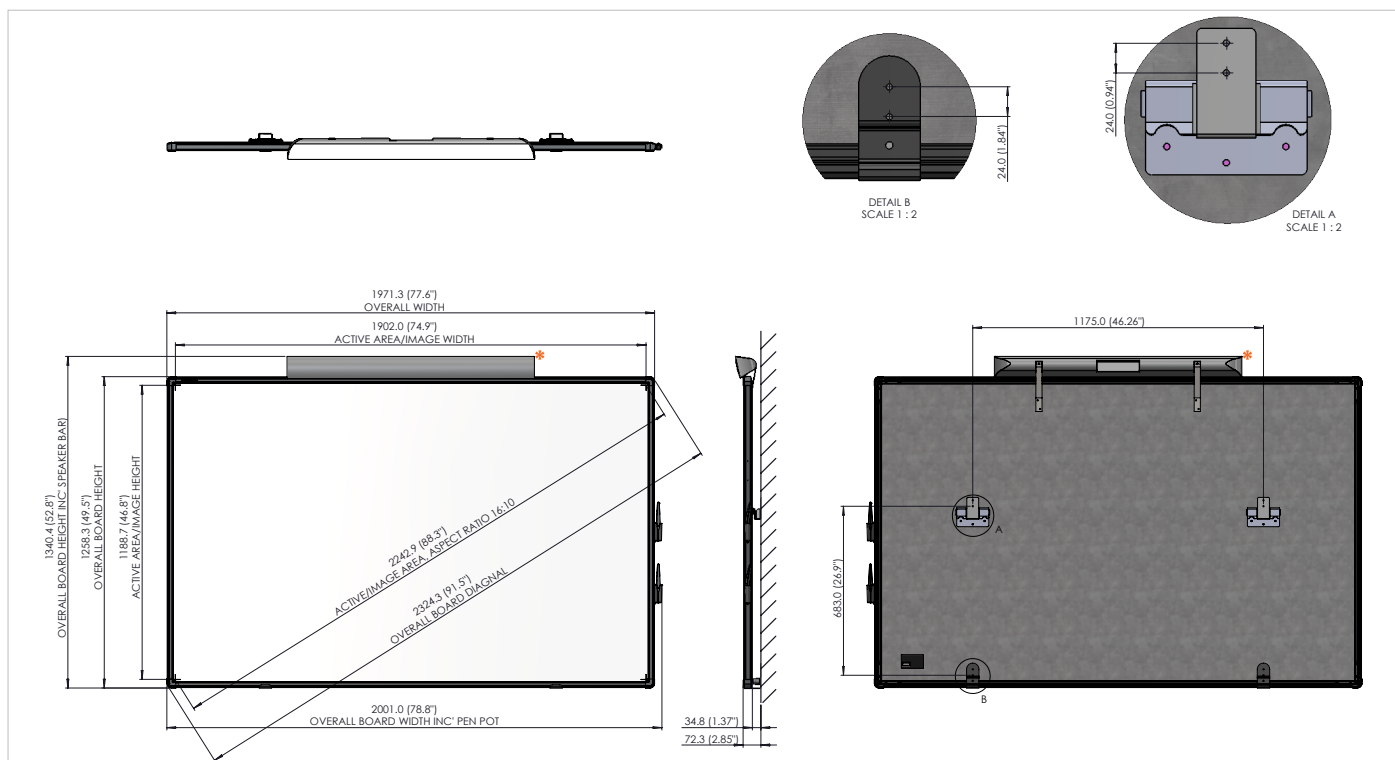

*System dźwiękowy Promethean ActivSoundBar nie jest dołączony do zestawu ActivBoard Touch.